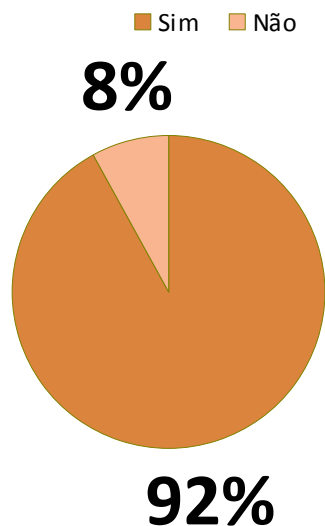

17) Atualização do Facebook

Mostra quem publicou no mural nos 30 dias anteriores à pesquisa, entre quem teve seu perfil identificado nesta rede.

Atualiza
Sim
Não
Total

Atualiza o Facebook

Partidos cujos

parlamentares mantêm perfis atualizados no Facebook, em % nas maiores bancadas (com mais de cinco parlamentares):

DEPUTADOS

Partido	PCdoB	PRB	PSC	PSB	PDT	DEM	PV	PTB	PMDB	PSD	PPS	SDD	PP	PROS	PT	PSDB	PR
Atualizado	69	67	67	64	63	60	60	59	58	56	56	53	50	50	45	41	39
Desatualizado	31	33	33	36	37	40	40	41	42	44	44	47	50	50	55	59	61

SENADORES

Partido	PMDB	PT	PSDB	PDT	PP	PR	PTB
Atualizado	55	50	45	40	20	20	17
Desatualizado	45	50	55	60	80	80	83

Dados em porcentagem (%)