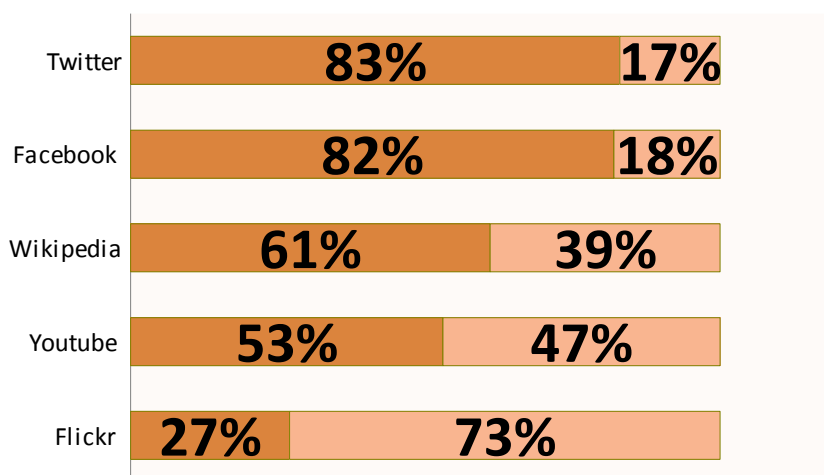

14) Quantos usam canais sociais

Tabela mostra o número de canais sociais pesquisados nos quais foram encontradas referências a perfis oficiais dos parlamentares (Facebook, Flickr, Twitter, Wikipedia* e Youtube).

Nº de canais sociais	Parlamentares	%
0	31	5
1	62	10
2	95	16
3	153	27
4	157	26
5	96	16
Total	594	100

*Wikipedia não se trata de uma rede social, mas na pesquisa Político 2.0 foi considerada como tal para efeito de presença dos parlamentares.

15) Canais sociais mais usados

Mostra os canais pesquisados ⁽¹⁴⁾ e a presença identificada de referências oficiais dos parlamentares.

Canais sociais mais utilizados

■ Ausentes ■ Presentes