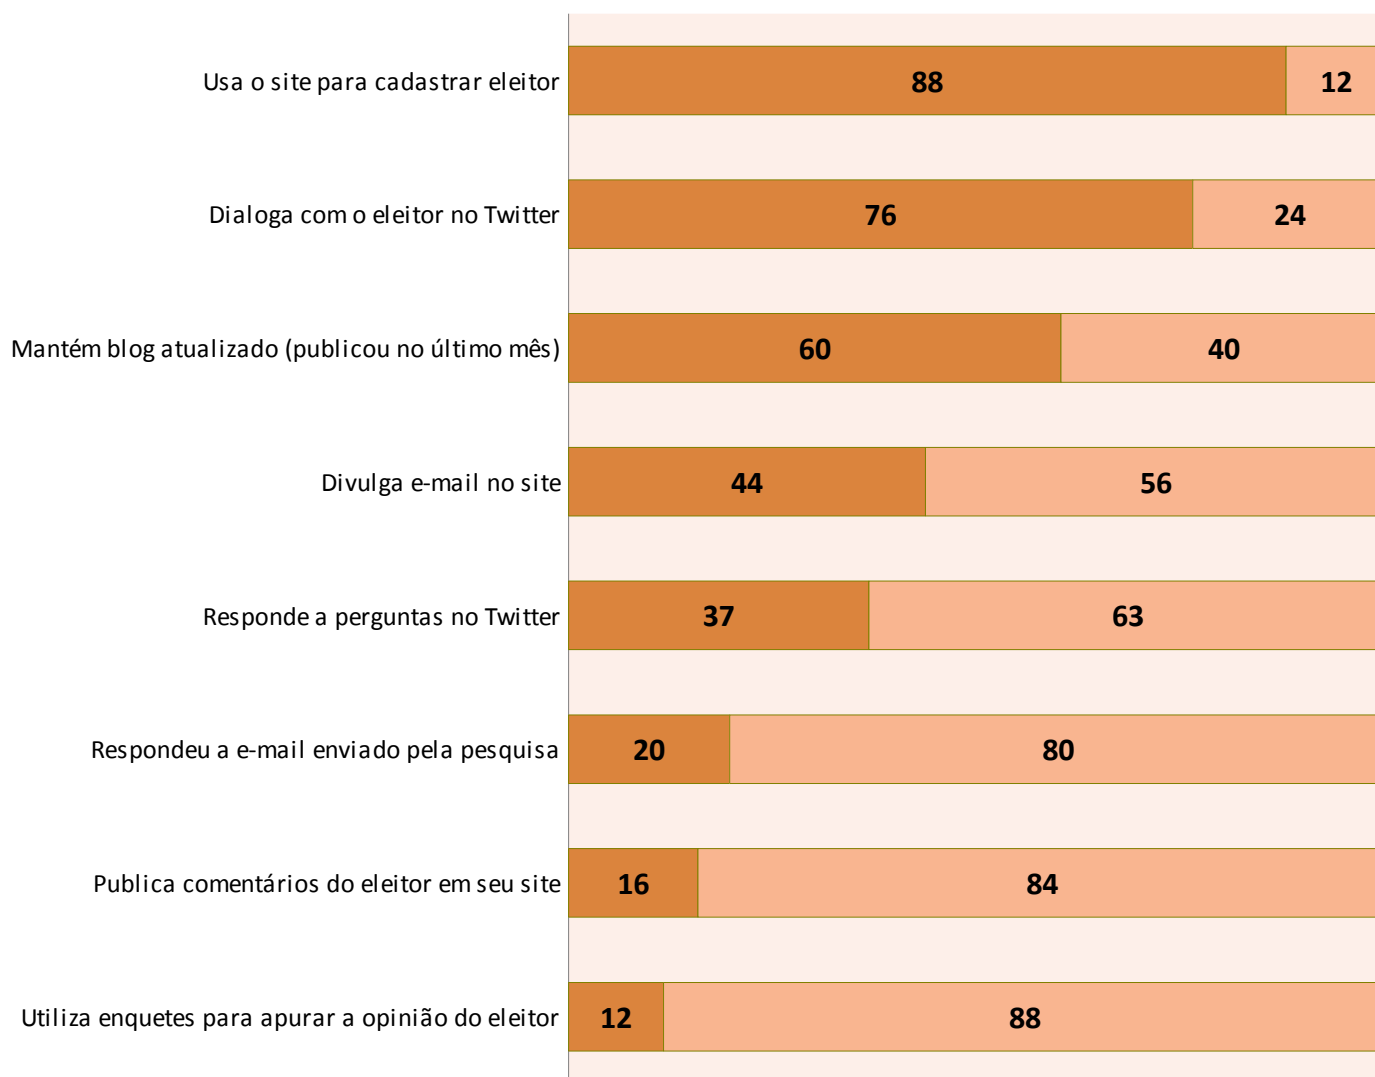

RAIO-X

1) Como os parlamentares usam a internet e as redes sociais

Tabelas a seguir mostram como os sites dos parlamentares são apresentados em relação à interação com o eleitor, o tipo de conteúdo, uso de recursos multimídia e dos canais sociais.

1.a) Interação com o eleitor

■ Não (%) ■ Sim (%)

Interação com o eleitor	Sim (%)	Não (%)
Usa o site para cadastrar eleitor	88	12
Dialoga com o eleitor no Twitter	76	24
Mantém blog atualizado (publicou no último mês)	60	40
Divulga e-mail no site	44	56
Responde a perguntas no Twitter	37	63
Respondeu a e-mail enviado pela pesquisa	20	80
Publica comentários do eleitor em seu site	16	84
Utiliza enquetes para apurar a opinião do eleitor	12	88