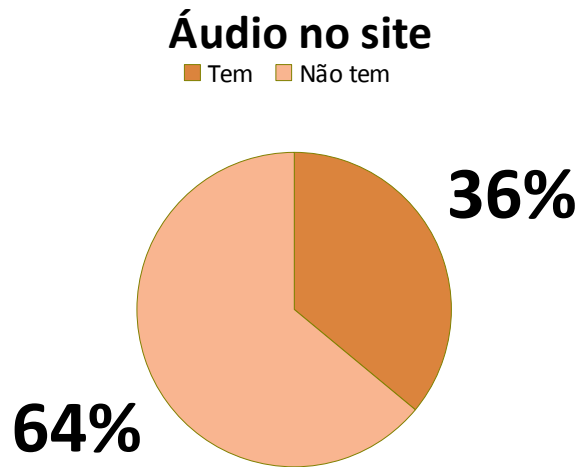

Fotos no site

■ Com galeria ■ Sem galeria

Foto	Parlamentares	%
Galeria no site	313	53
Sem galeria	211	35
Link para canal	70	12
Total	594	100

22) Uso de recursos de áudio

Mostra como os sites dos parlamentares expõem áudios, se têm transmissão ao vivo (Ao vivo), executam o áudio no próprio site (No site), fazem link para o canal de áudio (Link para canal) ou não usam esse recurso.