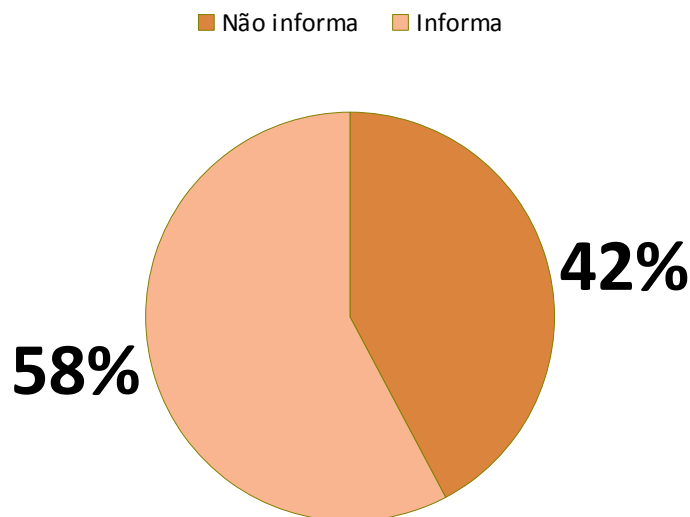

SENADORES

Partido	PDT	PR	PMDB	PSDB	PP	PT	PTB
Divulga gastos	40	20	10	9	0	0	0
Não divulga gastos	60	80	90	91	100	100	100

Dados em porcentagem (%)

10) Informes sobre produção legislativa

Mostra os parlamentares federais que publicam no site informações sobre seus projetos de lei, propostas, discursos e outras ações do mandato.

Informações sobre a produção legislativa

Produção legislativa	Parlamentares	%
Não informa	251	42
Informa	343	58
Total	594	100

Partidos que mais divulgam a produção legislativa dos deputados, em % nas maiores bancadas (com mais de cinco deputados):