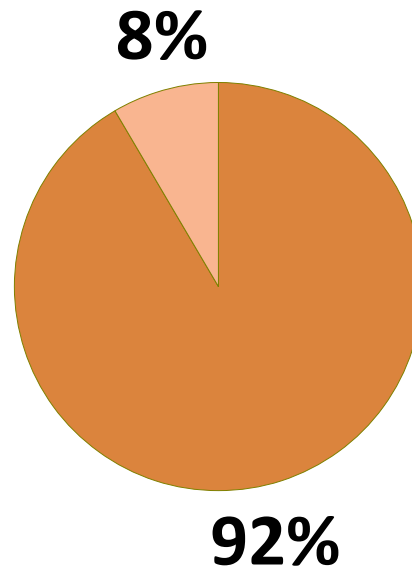

3) Funcionalidade dos sites

Mostra a classificação dos sites em relação à funcionalidade, considerando funcionais os sites que abriam todas as páginas e não apresentam problemas técnicos como links quebrados.

Como são os sites dos deputados

■ Funcionais ■ Não funcionais

Navegação	Parlamentares	%
Funcionais	443	92
Não funcionais	41	8
Total	484	100

Como são os sites das maiores bancadas (com mais de cinco parlamentares), em porcentagem:

DEPUTADOS

Partido	PCdoB	PT	PSDB	PSC	PRB	PSB	SDD	PPS	PMDB	PP	PR	PSD	DEM	PV	PROS	PTB	PDT
Funcionais	100	92	91	87	75	73	71	67	63	63	61	61	60	60	57	53	53
Não funcionais	0	8	9	13	25	27	29	33	37	37	39	39	40	40	43	47	47

SENADORES

Partido	PDT	PP	PR	PTB	PT	PSDB	PMDB
Funcionais	100	100	100	100	92	91	80
Não funcionais	0	0	0	0	8	9	20