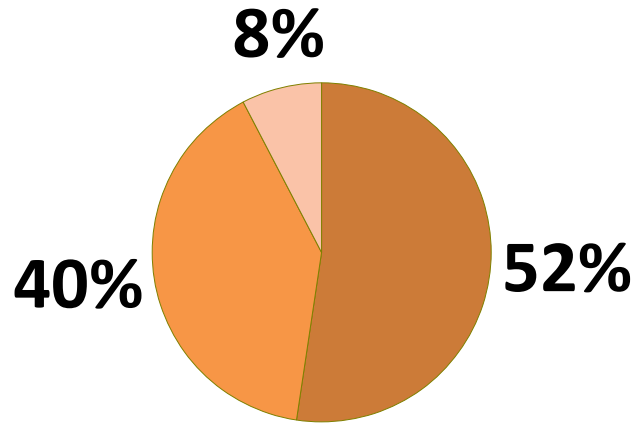

7) Espaço para críticas e sugestões dos eleitores

Mostra quantos parlamentares publicam em seus sites os comentários de visitantes e oferecem para isso espaços exclusivos de opinião e sugestão, também quantos publicam as opiniões em notícias do mandato e quantos não publicam opiniões e sugestões.

Quem publica comentários do eleitor

■ Em notícias ■ Não publica ■ Em espaço de opinião

Publica comentários	Parlamentares	%
Em notícias	253	52
Não publica	193	40
Em espaço de opinião	37	8
Total	483	100

Partidos que mais oferecem espaço para seus visitantes deixarem opinião, em % nas maiores bancadas (com mais de cinco parlamentares):

DEPUTADOS

Partido	DEM	PCdoB	PDT	PMDB	PP	PPS	PR	PRB	PROS	PSB	PSC	PSD	PSDB	PT	PTB	PV	SDD
Publica opinião	36	85	42	42	42	33	42	33	29	50	40	46	70	56	47	50	59
Não publica opinião	64	15	58	58	58	67	58	67	71	50	60	54	30	44	53	50	41

SENADORES

Partido	PDT	PMDB	PP	PR	PSDB	PT	PTB
Publica opinião	60	75	0	0	55	50	33
Não publica opinião	40	25	100	100	45	50	67

Dados em porcentagem (%)