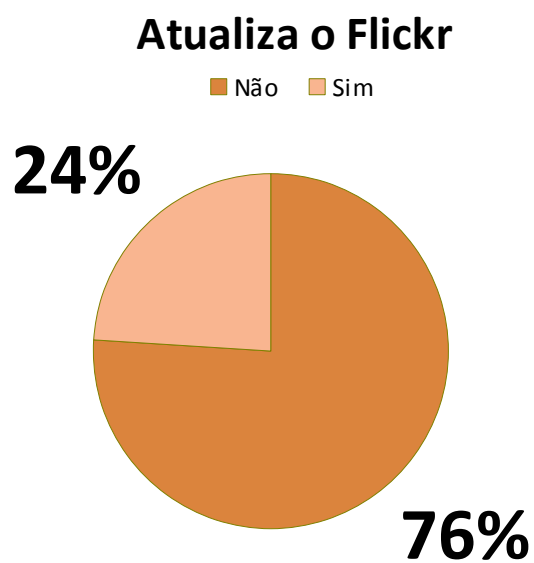

SENADORES

Partido	PMDB	PT	PSDB	PDT	PP	PR	PTB
Atualizado	55	50	45	40	20	20	17
Desatualizado	45	50	55	60	80	80	83

Dados em porcentagem (%)

18) Atualização do Youtube

Mostra parlamentares que publicaram vídeos nos 30 dias anteriores à pesquisa, entre quem teve seu perfil identificado nesta rede.

Atualiza	Parlamentares	%
Não	153	49
Sim	160	51
Total	313	100

Partidos cujos parlamentares mantêm perfis atualizados no Youtube, em % nas maiores bancadas (com mais de cinco deputados):

DEPUTADOS

Partido	PSD	PSC	PSDB	PDT	PCdoB	PSB	PPS	PR	PV	PMDB	DEM	SDD	PP	PTB	PRB	PROS	PT
Atualizado	73	67	61	53	46	41	33	33	30	25	20	18	16	12	8	7	3
Desatualizado	27	33	39	47	54	59	67	67	70	75	80	82	84	88	92	93	97

SENADORES

Partido	PSDB	PDT	PT	PTB	PMDB	PR	PP
Atualizado	82	60	58	50	45	40	20
Desatualizado	18	40	42	50	55	60	80

Dados em porcentagem (%)

19) Atualização do Flickr

Mostra parlamentares que publicaram fotos nos 30 dias anteriores à pesquisa, entre quem está nesta rede.