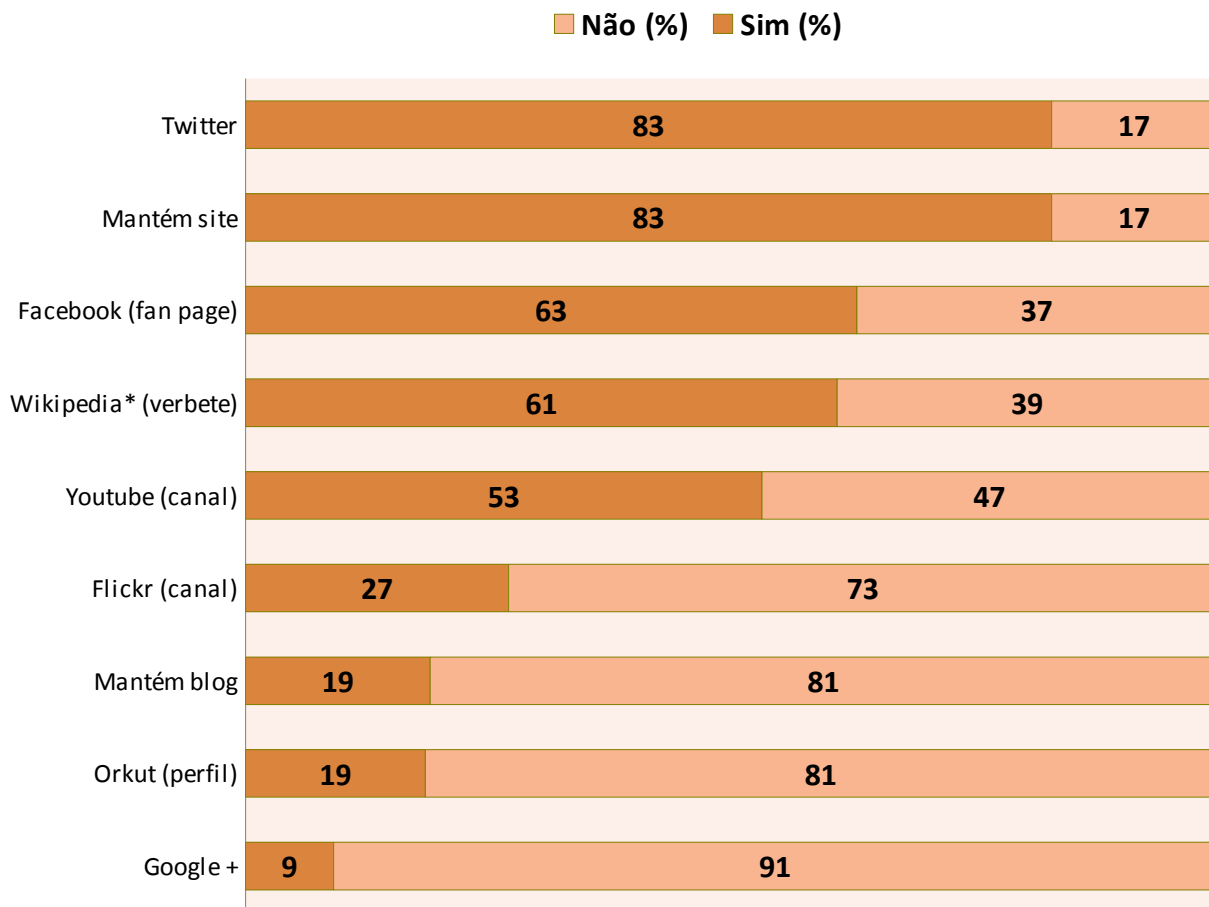

1.d) Canais sociais mais usados pelos deputados

Canais mais usados	Sim (%)	Não (%)
Twitter	83	17
Mantém site	83	17
Facebook (fan page)	63	37
Wikipedia* (verbete)	61	39
Youtube (canal)	53	47
Flickr (canal)	27	73
Mantém blog	19	81
Orkut (perfil)	19	81
Google +	9	91

* Wikipedia não é uma rede social, mas a manutenção e o cuidado com as informações publicadas em seu verbete foram considerados pela pesquisa Político 2.0 da Medialogue como uma atuação em um canal social.