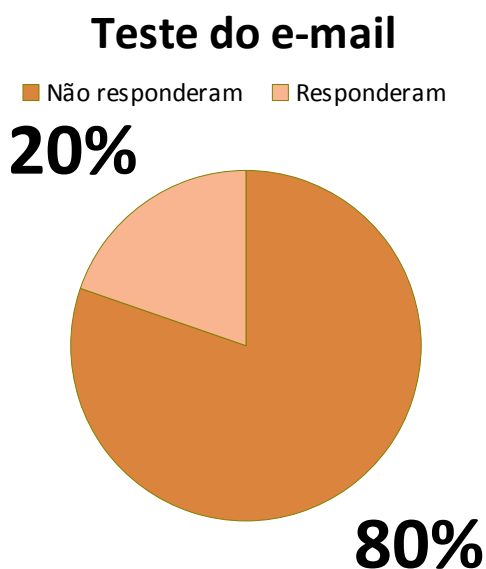

ACESSO AO PARLAMENTAR

2) O teste do e-mail

Mostra quantos parlamentares responderam ao e-mail enviado pelos pesquisadores entre os dias 21 de agosto e 18 de outubro de 2013 com perguntas relacionadas ao mandato ⁽¹⁸⁾.

Como foi feito o teste do email - A equipe da pesquisa enviou aos e-mails oficiais dos deputados e senadores perguntas sobre como encontrar mais informações sobre o trabalho dos parlamentares na internet, tal como gastos de gabinete, sua agenda e sobre outros endereços de contato. Para essas perguntas foram usados os perfis sociais de colaboradores da MEDIALOGUE DIGITAL com os nomes de Cláudia Batista (claubatista1981@gmail.com) e Álvaro Nascimento (alvaro.nascimento1981@gmail.com). Os endereços de e-mails preferenciais para o envio foram os que constam nos sites dos deputados. Em seguida, na ordem de prioridade, foram usados os formulários de contatos existentes nos sites. Na falta desses dois recursos, foram usados os endereços de e-mails informados pelo site da Câmara dos Deputados ou do Senado Federal.

Teste do e-mail	Parlamentares	%
Não responderam	477	80
Responderam	117	20
Total	594	100

Como as maiores bancadas (mais de cinco parlamentares) foram no teste do e-mail em porcentagem:

DEPUTADOS

Partido	PV	PPS	PSB	PCdoB	PP	DEM	PSC	PSDB	PMDB	PR	PDT	PT	PROS	PSD	PRB	SDD	PTB
Responderam	40	33	32	31	26	24	20	20	18	17	16	15	14	12	8	6	0
Não responderam	60	67	68	69	74	76	80	80	82	83	84	85	86	88	92	94	100

SENADORES

Partido	PSDB	PT	PDT	PMDB	PP	PTB	PR
Responderam	55	42	40	20	20	17	0
Não responderam	45	58	60	80	80	83	100