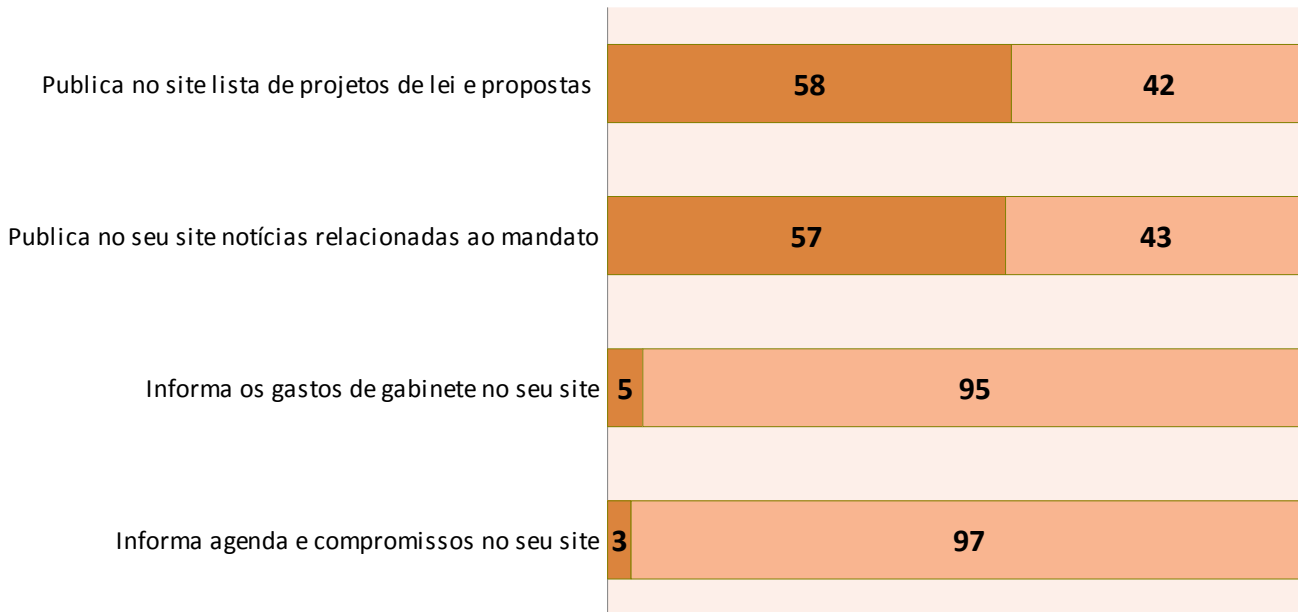

1.b) Tipo de informações divulgadas

■ Não (%) ■ Sim (%)

Tipo de informações divulgadas	Sim (%)	Não (%)
Publica no site lista de projetos de lei e propostas	58	42
Publica no seu site notícias relacionadas ao mandato	57	43
Informa os gastos de gabinete no seu site	5	95
Informa agenda e compromissos no seu site	3	97