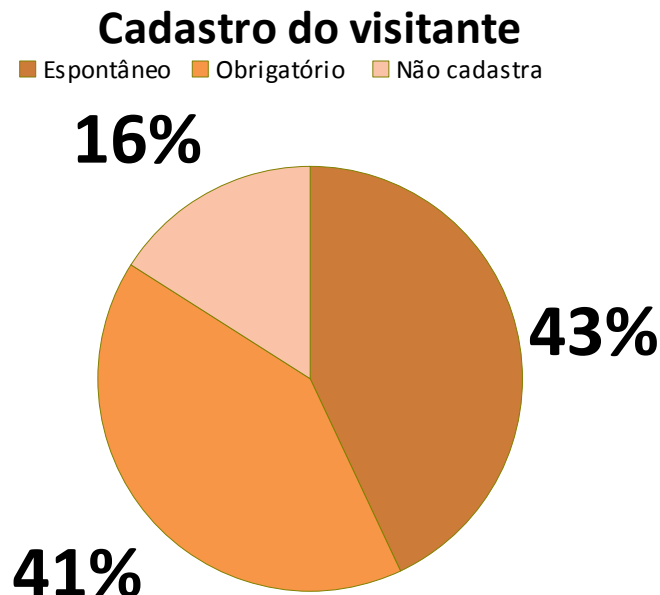

Partidos que mais divulgam seus e-mails em seus sites, em % nas maiores bancadas (com mais de cinco parlamentares):

DEPUTADOS

Partido	PCdoB	PSB	PMDB	PP	PT	PSDB	PDT	PV	PTB	PR	PSD	PSC	DEM	PPS	PRB	SDD	PROS
Divulga e-mail no site	77	68	63	58	57	54	53	50	47	42	41	40	36	33	33	18	14
Sem e-mail no site	23	32	37	42	43	46	47	50	53	58	59	60	64	67	67	82	86

SENADORES

Partido	PP	PTB	PSDB	PT	PMDB	PDT	PR
Divulga e-mail no site	80	67	64	58	50	40	20
Sem e-mail no site	20	33	36	42	50	60	80

Dados em porcentagem (%)

5) Cadastro de visitantes

Mostra como os parlamentares federais utilizam seus sites para obter informações e cadastro dos visitantes, sendo cadastro espontâneo aquele em que o visitante pode contatar o parlamentar por e-mail e tem espaço também para cadastrar seus dados no mandato; obrigatório é aquele em que o visitante só pode contatar o parlamentar pelo formulário e fornecendo seus dados (não divulga e-mail no site), e não cadastra para aquele que não oferece espaço para seus visitantes se cadastrarem, com ou sem e-mail para contato.