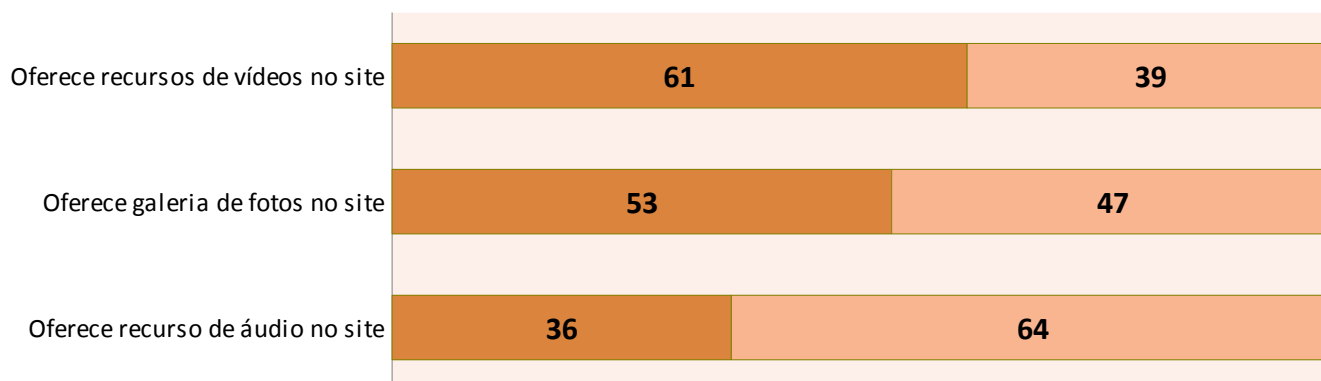

1.c) Uso de recursos multimídia

■ Não (%) ■ Sim (%)

Uso de recursos multimídia	Sim (%)	Não (%)
Oferece recursos de vídeos no site	61	39
Oferece galeria de fotos no site	53	47
Oferece recurso de áudio no site	36	64