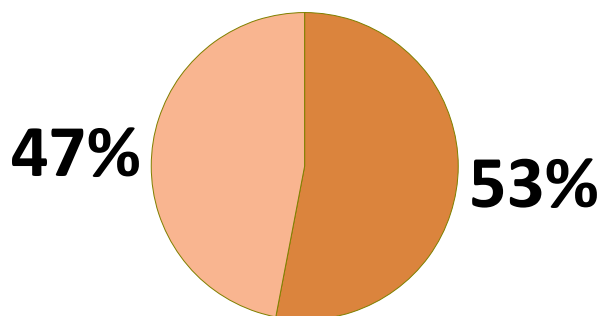

Fotos no site

■ Com galeria ■ Sem galeria

Foto	Parlamentares	%
Galeria no site	313	53
Sem galeria	211	35
Link para canal	70	12
Total	594	100

22) Uso de recursos de áudio

Mostra como os sites dos parlamentares expõem áudios, se têm transmissão ao vivo (Ao vivo), executam o áudio no próprio site (No site), fazem link para o canal de áudio (Link para canal) ou não usam esse recurso.