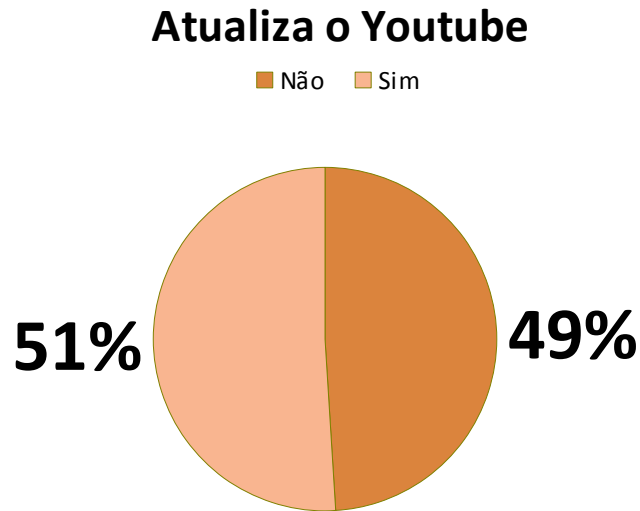

SENADORES

Partido	PT	PSDB	PTB	PDT	PP	PMDB	PR
Atualiza Twitter	92	73	67	60	60	50	40
Não mantém Twitter atualizado	8	27	33	40	40	50	60

Dados em porcentagem (%)

17) Atualização do Facebook

Mostra quem publicou no mural nos 30 dias anteriores à pesquisa, entre quem teve seu perfil identificado nesta rede.

Atualiza
Sim
Não
Total

Atualiza o Facebook

Partidos cujos

parlamentares mantêm perfis atualizados no Facebook, em % nas maiores bancadas (com mais de cinco parlamentares):

DEPUTADOS

Partido	PCdoB	PRB	PSC	PSB	PDT	DEM	PV	PTB	PMDB	PSD	PPS	SDD	PP	PROS	PT	PSDB	PR
Atualizado	69	67	67	64	63	60	60	59	58	56	56	53	50	50	45	41	39
Desatualizado	31	33	33	36	37	40	40	41	42	44	44	47	50	50	55	59	61

SENADORES

Partido	PMDB	PT	PSDB	PDT	PP	PR	PTB
Atualizado	55	50	45	40	20	20	17
Desatualizado	45	50	55	60	80	80	83

Dados em porcentagem (%)

18) Atualização do Youtube

Mostra parlamentares que publicaram vídeos nos 30 dias anteriores à pesquisa, entre quem teve seu perfil identificado nesta rede.